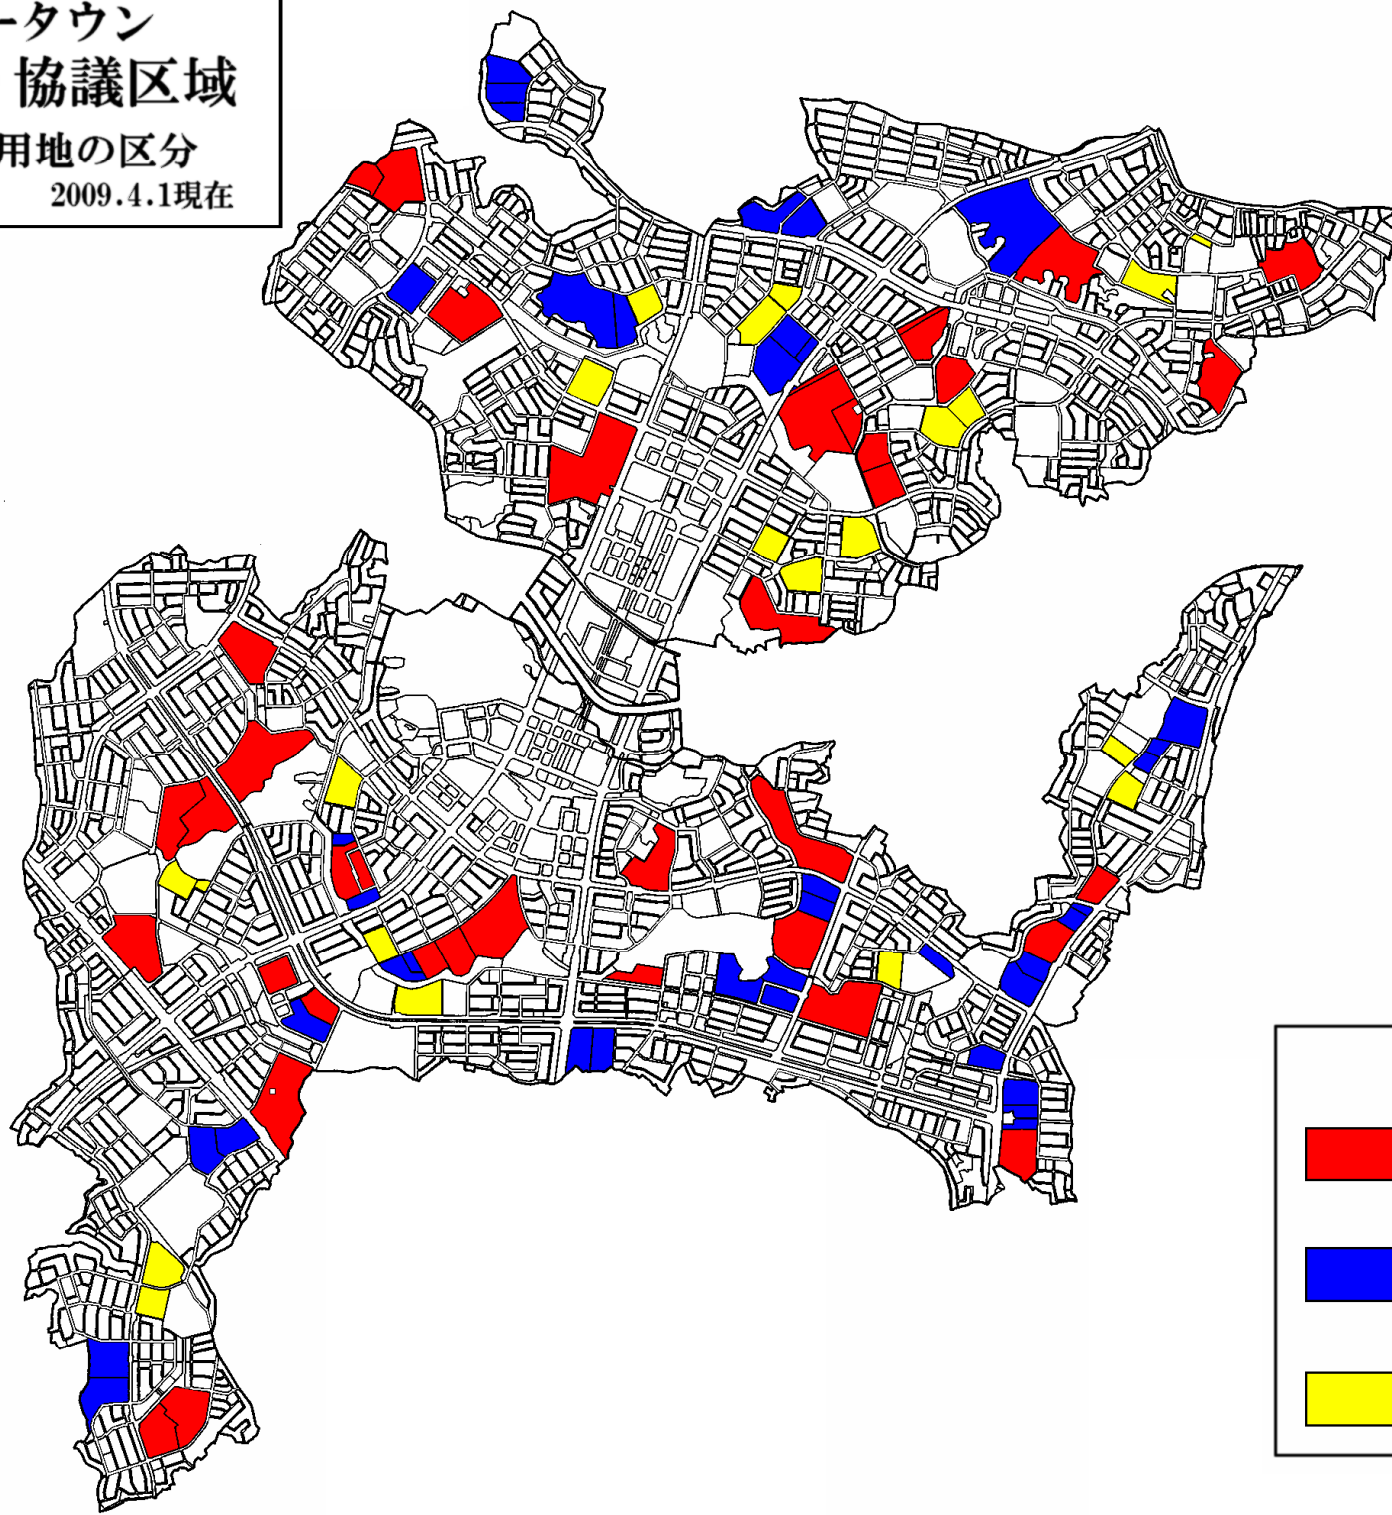

港北ニュータウン 街づくり協議区域

計画建設用地の区分
2009.4.1現在

凡 例

集合住宅用地

核的施設用地

低層住宅用地