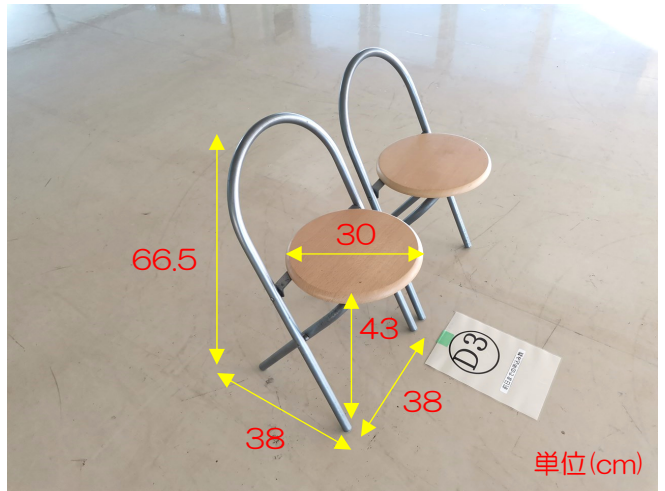

家具番号：A2 プールサンシェード イガラシ IGARASHI PAB-SH

UV カット率 95%以上

真夏の太陽からお肌を守る！

プールサンシェード

サイズ：185x147x125cm

※裏面の注意をよくお読みの上、ご使用ください。

IGARASHI

真夏の太陽からお肌を守る！

プールサンシェードのしまい方

1. シンシェードの上部を持ち、折りたたみます。折りたたむ際は、折りたたむ方向をよく確認してください。
2. シンシェードの上部を持ち、折りたたみます。折りたたむ際は、折りたたむ方向をよく確認してください。
3. 折りたたんだシンシェードを収納ケースに入れ、蓋を閉めます。折りたたんだシンシェードは、折りたたんだ状態で保管してください。
4. 折りたたんだシンシェードを収納ケースに入れ、蓋を閉めます。折りたたんだシンシェードは、折りたたんだ状態で保管してください。

ITEM No: PAB-SH (プールサンシェード)

材 質：生地/ポリエステル
(生地内蔵 シリコンコーティング加工)

フレーム/スチール

付属品：収納ケース (約185x50cm 持ち手付き)

発売元：株式会社 イガラシ
IGARASHI 株式会社
〒920-0802 石川県金沢市南丸の内2-2-2 金沢工場
TEL: 076-233-1111 FAX: 076-233-1112
E-MAIL: igarashi@igarashi.co.jp

家具番号：A5 ギター ヤマハ YAMAHA FG-152

家具番号：B1 キャスター付きベッド下収納 ニトリNITORI プラスチック製 2個セット

家具番号：D3 カウンターチェア 折りたたみ椅子 ニトリNITORI 2脚セット

家具番号：E4 折りたたみ式脚立 天馬 ウッディーステップ3

単位(cm)

単位(cm)