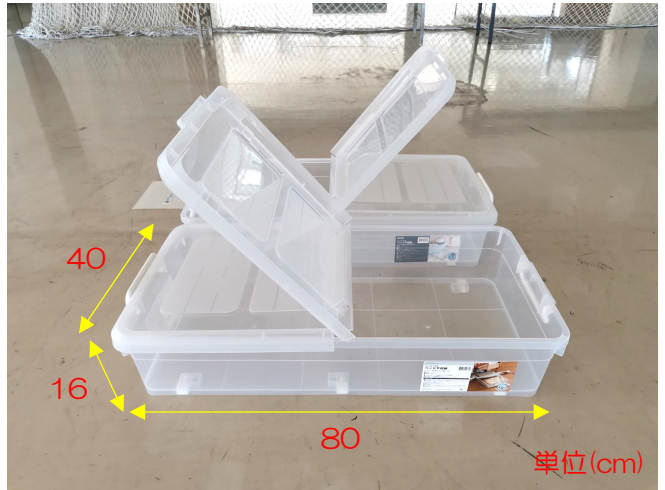

家具番号：A2 プールサンシェード イガラシ IGARASHI PAB-SH

UV カット率 95%以上

真夏の太陽からお肌を守る！

プールサンシェード

サイズ：185x147x125cm

※裏面の注意をよくお読みの上、ご使用ください。

IGARASHI

真夏の太陽からお肌を守る！

プールサンシェードのしまい方

1. シンシェードの上部を持ち、折りたたみます。折りたたむ際は、折りたたむ方向をよく確認してください。
2. シンシェードの上部を持ち、折りたたみます。折りたたむ際は、折りたたむ方向をよく確認してください。
3. 折りたたんだシンシェードを収納ケースに入れ、蓋を閉めます。折りたたんだシンシェードは、折りたたんだ状態で保管してください。
4. 折りたたんだシンシェードを収納ケースに入れ、蓋を閉めます。折りたたんだシンシェードは、折りたたんだ状態で保管してください。

ITEM No: PAB-SH (プールサンシェード)

材 質：生地/ポリエステル
(生地内蔵 シリコンコーティング加工)

フレーム/スチール

付属品：収納ケース (約185x50cm 持ち手付き)

発売元：株式会社 イガラシ
IGARASHI 株式会社
〒920-0802 石川県金沢市南丸の内2-2-2 金沢工場
TEL: 076-233-1111 FAX: 076-233-1112
E-MAIL: igarashi@igarashi.co.jp

家具番号：A5 ギター ヤマハ YAMAHA FG-152

家具番号：B1 キャスター付きベッド下収納 ニトリNITORI プラスチック製 2個セット

家具番号：D3 カウンターチェア 折りたたみ椅子 ニトリNITORI 2脚セット

家具番号：E4 折りたたみ式脚立 天馬 ウッディーステップ3

単位(cm)

単位(cm)