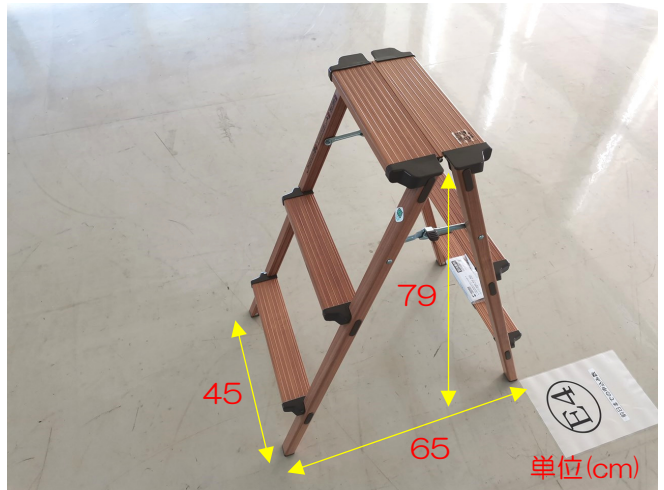

家具番号：A2 プールサンシェード イガラシ IGARASHI PAB-SH

UV カット率 95%以上

真夏の太陽からお肌を守る！

プールサンシェード

サイズ：185x147x125cm

※裏面の注意をよくお読みの上、ご使用ください。

IGARASHI

真夏の太陽からお肌を守る！

家具番号：A5 ギター ヤマハ YAMAHA FG-152

家具番号：B1 キャスター付きベッド下収納 ニトリNITORI プラスチック製 2個セット

家具番号：D3 カウンターチェア 折りたたみ椅子 ニトリNITORI 2脚セット

家具番号：E4 折りたたみ式脚立 天馬 ウッディーステップ3

単位(cm)

単位(cm)