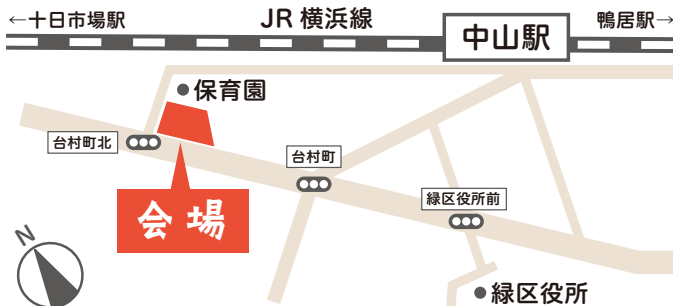

催しもの
盛りだくさん！
裏面をチェック！

地産地消の
お弁当＆
キッチンカー

／お子さまが楽しめる！

ゲームコーナーや、
飲食・休憩
スペースなど

地元でとれた
野菜や果物、
お花などの
直売

ミドリ マルシェ

2024

緑区キャラクター
「ミドリ」

2024年

12/7 土

10:00 - 14:00

※小雨決行（荒天中止）
売り切れ次第終了

会場

緑区台村町 135-14（緑警察署跡地）

※駐車場はありませんので、公共交通機関または
近隣の時間貸し駐車場をご利用ください。

MIDORI

主催：緑区役所、共催：横浜農業協同組合（JA 横浜）
協力：中山商店街・緑新栄会・みどり環境局農業振興課
お問合せ：緑区役所 区政推進課 企画調整係 Tel 045-930-2227

Yokohama