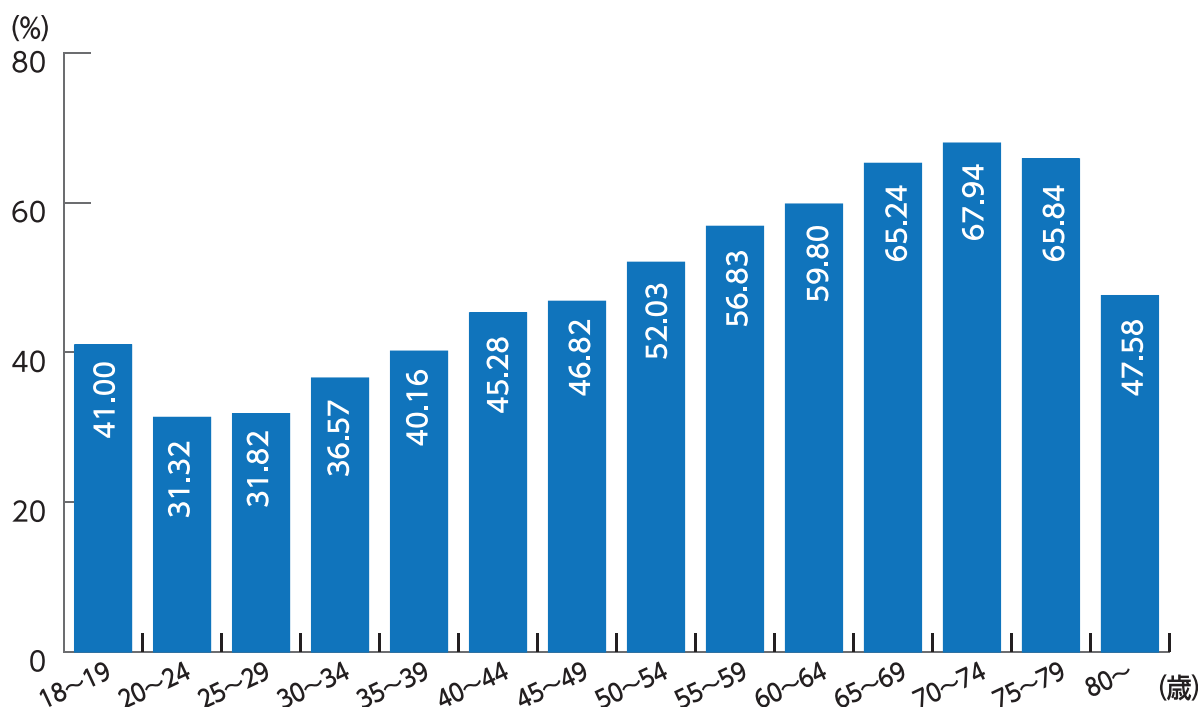

選挙

過去の選挙における緑区の投票率は、国政選挙・地方選挙により差があるものの、全体的に下降傾向にあります。また、年齢別の状況としては、若年層を中心に投票率が低く、20歳代と70歳代とでは、倍以上の開きがあります。

過去の選挙における投票率の推移

●衆議院議員総選挙（小選挙区）

選挙期日	緑区投票率	横浜市投票率
H21.08.30	69.02%	68.86%
H24.12.16	60.61%	60.50%
H26.12.14	54.68%	54.06%
H29.10.22	51.32%	51.56%

●参議院議員通常選挙（選挙区）

選挙期日	緑区投票率	横浜市投票率
H22.07.11	56.48%	56.65%
H25.07.21	55.45%	55.54%
H28.07.10	56.68%	56.53%
R元.07.21	49.55%	49.70%

●統一地方選挙（市会）

選挙期日	緑区投票率	横浜市投票率
H19.04.08	47.99%	48.20%
H23.04.10	47.63%	46.73%
H27.04.12	44.01%	42.00%
H31.04.07	43.09%	42.48%

●横浜市長選挙

選挙期日	緑区投票率	横浜市投票率
H18.03.26	34.60%	35.30%
H21.08.30	68.91%	68.76%
H25.08.25	28.88%	29.05%
H29.07.30	38.92%	37.21%

資料：『横浜市統計書 第20章 第2表(1)・第4表(1)・第5表・第6表(1)』

直近の選挙における年代別投票率

資料：緑区選挙管理委員会
令和元年7月21日執行 参議院議員通常選挙（選挙区）。在外投票を除く。