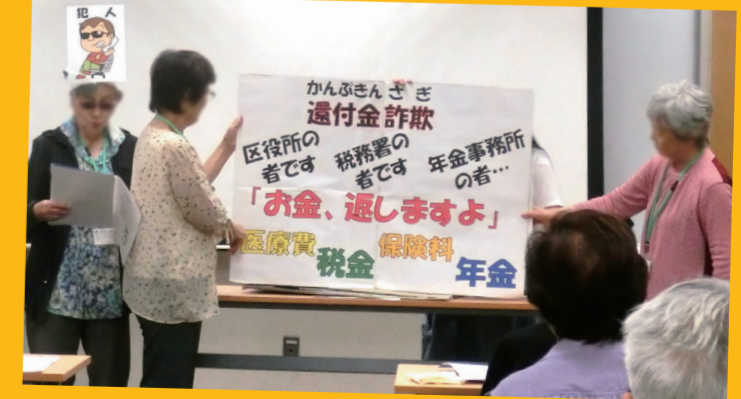

家の電話機を留守番電話に設定!

犯人は声を録音されるのを嫌がります。電話が鳴ってもすぐに出ず、相手を確認してから掛け直しましょう。

家の電話機を自動録音機能に設定!

迷惑電話防止機能を設定すると、電話が鳴る前に相手に通話が録音されることをアナウンスするため、犯人はあらかじめ電話を切ります。

電話をとる前に知る! 防犯情報Eメールで情報をチェック!!

特殊詐欺など、区内で発生した犯罪情報をメールでお知らせします。ウェブサイトや二次元コードから登録をお願いします。

地域でも特殊詐欺や悪質商法の注意喚起をしています。

私たち栄区消費生活推進員の会は「広げよう 安全安心で人と環境にやさしい消費生活の輪」をスローガンに、特殊詐欺や悪徳商法などの消費者トラブルを未然に防ぐための活動をしています。地域での安全で快適な消費生活をすすめるために、地域のイベントで啓発パンフレットを配布したり、地域ケアプラザで寸劇、紙芝居を行ったりしています。

栄区消費生活推進員の会代表 安達 俊明さん