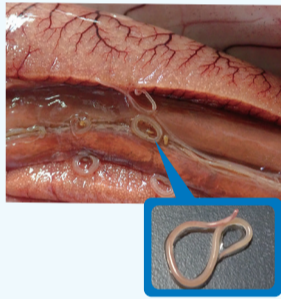

生鮮魚介類に寄生したアニサキスによる食中毒が発生しています。アニサキス幼虫が寄生している生鮮魚介類を生(不十分な冷凍・加熱のものを含む)で食べることで、幼虫が胃壁や腸壁に刺入して食中毒(アニサキス症)を引き起こします。食後数時間後から十数時間後に、みぞおちの激しい痛み、悪心、嘔吐を生じます。

魚を食べるときは

- 新鮮な魚を選ぶ。
 - 内臓を生で食べない。
 - 丸ごと1匹で購入した際は、速やかに内臓を取り除く。
 - 目で見て確認して、幼虫を除去する。
(幼虫は長さ2～3cm、幅は0.5～1mmくらいで白色の少し太い糸のように見えます)
 - 冷凍(-20℃で24時間以上冷凍)する。
 - 加熱(70℃以上、または60℃なら1分)する。
- ※一般的な料理で使う食酢での処理、塩漬け、醤油やわさびを付けても、幼虫は死滅しません。