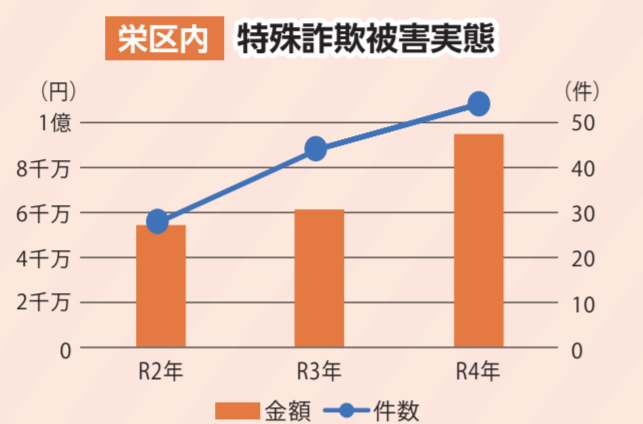

栄警察署長 有馬美奈子さん

令和4年1月~12月末の特殊詐欺の区内被害件数は54件、被害額は約9,500万円と令和3年よりも増加しています。

特殊詐欺は他人事じゃない!

栄警察署 ☎894-0110

こんな手口! 1 「お金が戻ってくる」に騙されないで! 還付金詐欺

こんな手口! 2 「オレだけど急にお金が必要」は詐欺! オレオレ詐欺

自分・家族を守る!! 電話に対策を!

心配だから
おじいちゃんおばあちゃんに
伝えよう...