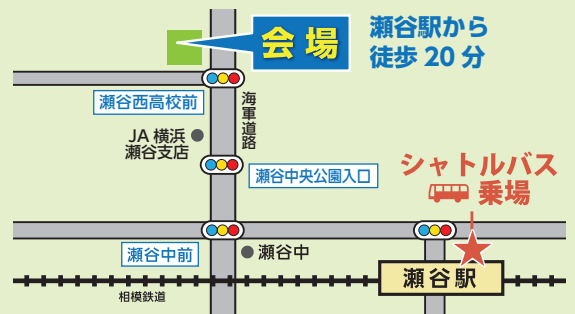

2024 瀬谷 フェスティバル

例年と会場が異なります

10/20日

10:00~15:00

旧瀬谷西高校

荒天中止

ステージ

模擬店

GREEN×EXPO 2027 フォトスポット

キッズエリア

⚠️ 会場に駐車場はありません ⚠️

無料シャトルバスや公共交通機関をご利用ください。

会場 ← 9:30~15:30 10~15分間隔で運行 → 瀬谷駅北口

当日の開催可否やイベントの詳細は、区ホームページをご確認ください。

瀬谷フェスティバル 2024

検索