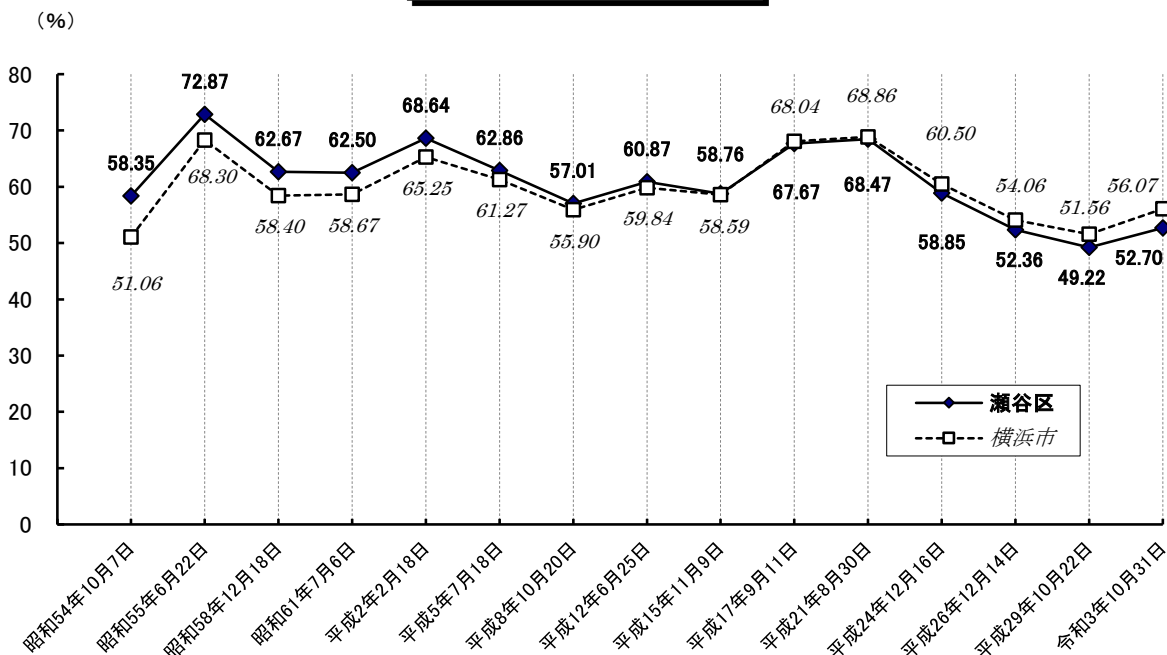

## ●在外選挙人名簿登録者数（令和3年12月1日現在）

	男	女	計(人)
瀬谷区	33	50	83
横浜市	2,207	2,542	4,749

※国外に居住する日本国民に選挙権の行使を保障するために設けられた制度です。平成12年の衆議院選挙から投票できるようになりました（国政選挙のみ）。

※公職選挙法改正により、平成28年執行の第24回参議院議員通常選挙から選挙権が18歳以上に引き下げられました。

## ●各選挙の投票率

# 選挙

衆議院議員総選挙(小選挙区)

参議院議員通常選挙(選挙区)

資料：瀬谷区選挙管理委員会

注：平成10年6月1日以後の選挙から投票時間が延長され、午前7時から午後8時までとなっています。  
平成15年12月1日以後の選挙から期日前投票制度が導入されました。