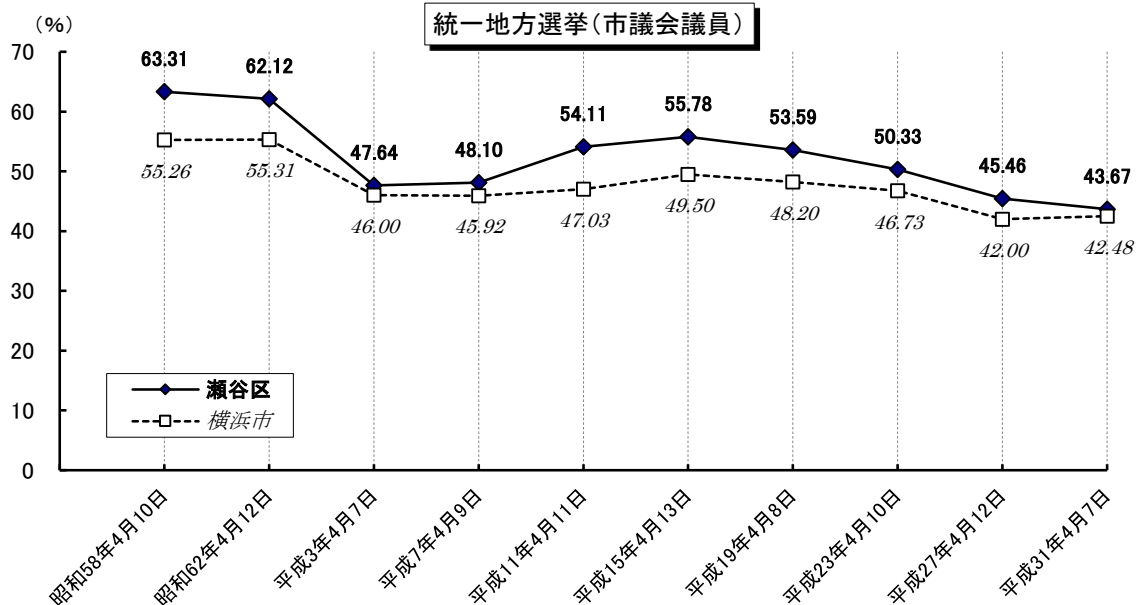

選挙

●選挙人名簿登録者数（令和3年12月1日現在）

	男	女	計(人)
瀬谷区	50,389	53,149	103,538
横浜市	1,548,610	1,589,530	3,138,140

●在外選挙人名簿登録者数（令和3年12月1日現在）

	男	女	計(人)
瀬谷区	33	50	83
横浜市	2,207	2,542	4,749

※国外に居住する日本国民に選挙権の行使を保障するために設けられた制度です。平成12年の衆議院選挙から投票できるようになりました（国政選挙のみ）。

※公職選挙法改正により、平成28年執行の第24回参議院議員通常選挙から選挙権が18歳以上に引き下げられました。

●各選挙の投票率