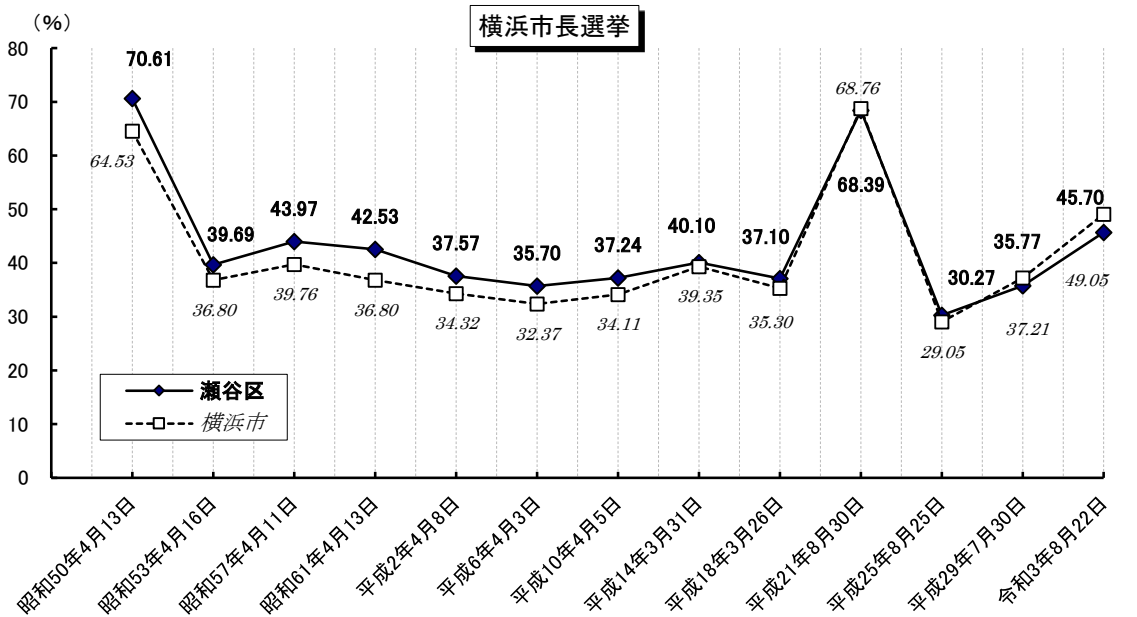

選挙

●選挙人名簿登録者数（令和3年12月1日現在）

	男	女	計(人)
瀬谷区	50,389	53,149	103,538
横浜市	1,548,610	1,589,530	3,138,140

●在外選挙人名簿登録者数（令和3年12月1日現在）

	男	女	計(人)
瀬谷区	33	50	83
横浜市	2,207	2,542	4,749

※国外に居住する日本国民に選挙権の行使を保障するために設けられた制度です。平成12年の衆議院選挙から投票できるようになりました（国政選挙のみ）。

※公職選挙法改正により、平成28年執行の第24回参議院議員通常選挙から選挙権が18歳以上に引き下げられました。

●各選挙の投票率