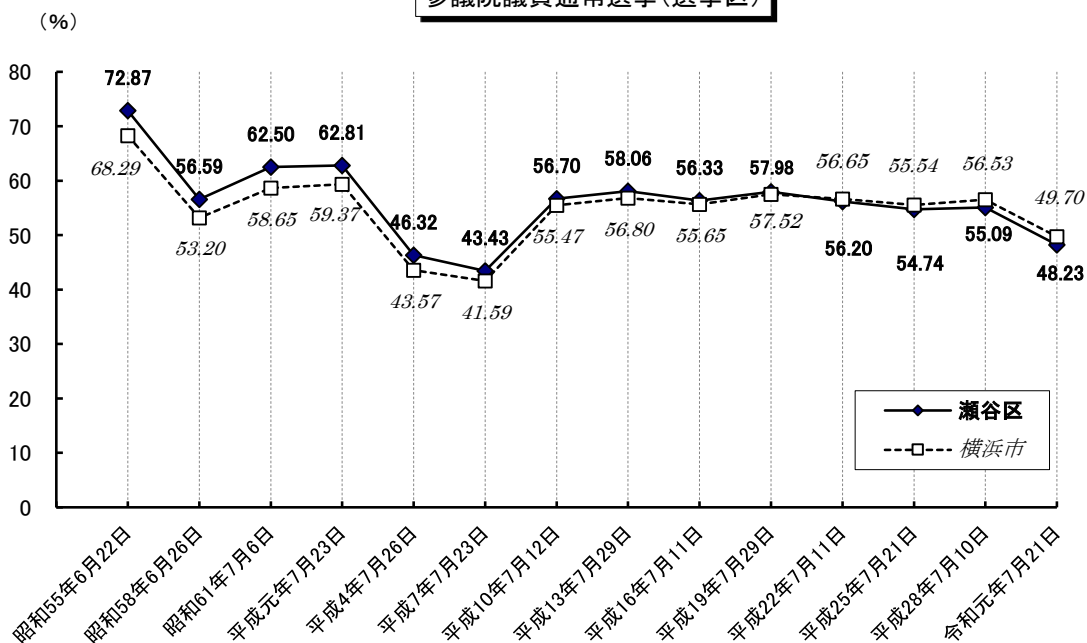

## ●在外選挙人名簿登録者数（令和3年12月1日現在）

	男	女	計(人)
瀬谷区	33	50	83
横浜市	2,207	2,542	4,749

※国外に居住する日本国民に選挙権の行使を保障するために設けられた制度です。平成12年の衆議院選挙から投票できるようになりました（国政選挙のみ）。

※公職選挙法改正により、平成28年執行の第24回参議院議員通常選挙から選挙権が18歳以上に引き下げられました。

## ●各選挙の投票率

# 選挙

衆議院議員総選挙(小選挙区)

参議院議員通常選挙(選挙区)

資料：瀬谷区選挙管理委員会

注：平成10年6月1日以後の選挙から投票時間が延長され、午前7時から午後8時までとなっています。  
平成15年12月1日以後の選挙から期日前投票制度が導入されました。