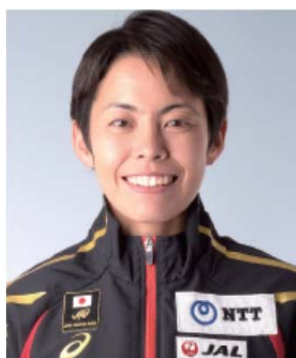

【5/19(木)発表】第31回オリンピック競技大会(2016/リオデジャネイロ)日本代表選手

トライアスロン女子日本代表(3名)

上田 藍