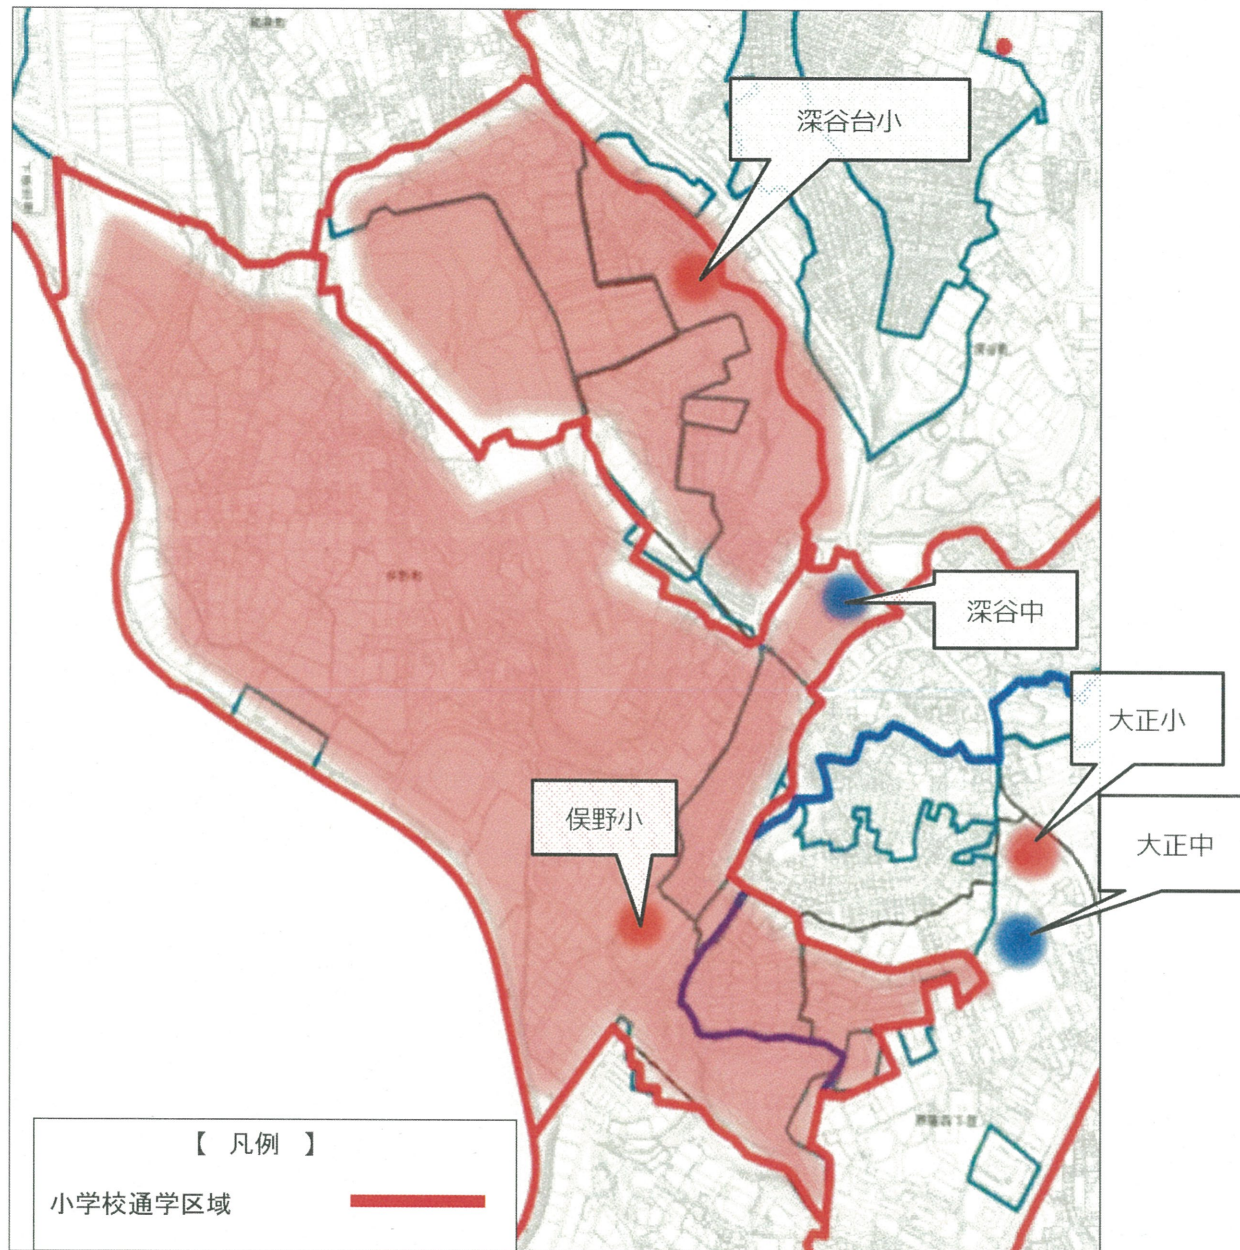

横浜市立学校条例の一部改正について

1 市立学校の統合の概要

統合する学校	統合後の学校
横浜市立 ^{ふかやだい} 深谷台小学校 (所在地：戸塚区深谷町1, 312番地の1)	横浜市立 ^{よこはまふかやだい} 横浜深谷台小学校 (所在地：戸塚区深谷町1, 312番地の1)
横浜市立 ^{またの} 俣野小学校 (所在地：戸塚区俣野町371番地)	※現 深谷台小学校

2 統合年月日（条例施行期日）

平成29年4月1日

3 条例改正概要

深谷台小学校と俣野小学校を統合し、統合後の学校名を横浜深谷台小学校とするため、横浜市立学校条例別表を改正します。

横浜深谷台小学校（統合校）位置及び予定通学区域図

市第50号議案説明資料
平成28年9月15日
こども青少年・教育委員会

統合前

統合後

学校名	児童数(人)	※個別支援学級を除く						
		28年度	29年度	30年度	31年度	32年度	33年度	34年度
深谷台小学校	児童数(人)	310	328	337	339	323	309	283
	学級数(学級)	12	12	12	12	12	13	13
俣野小学校	児童数(人)	120	124	123	114	99	97	82
	学級数(学級)	6	6	6	6	6	6	6

(平成28年度は5月1日現在の実数値、平成29年度以降は平成28年度義務教育人口推計値)

<平成29年開校時想定>

学校名	※個別支援学級を除く	
	児童数(人)	学級数(学級)
横浜深谷台小学校	413	13

(平成28年度義務教育人口推計による見込み)