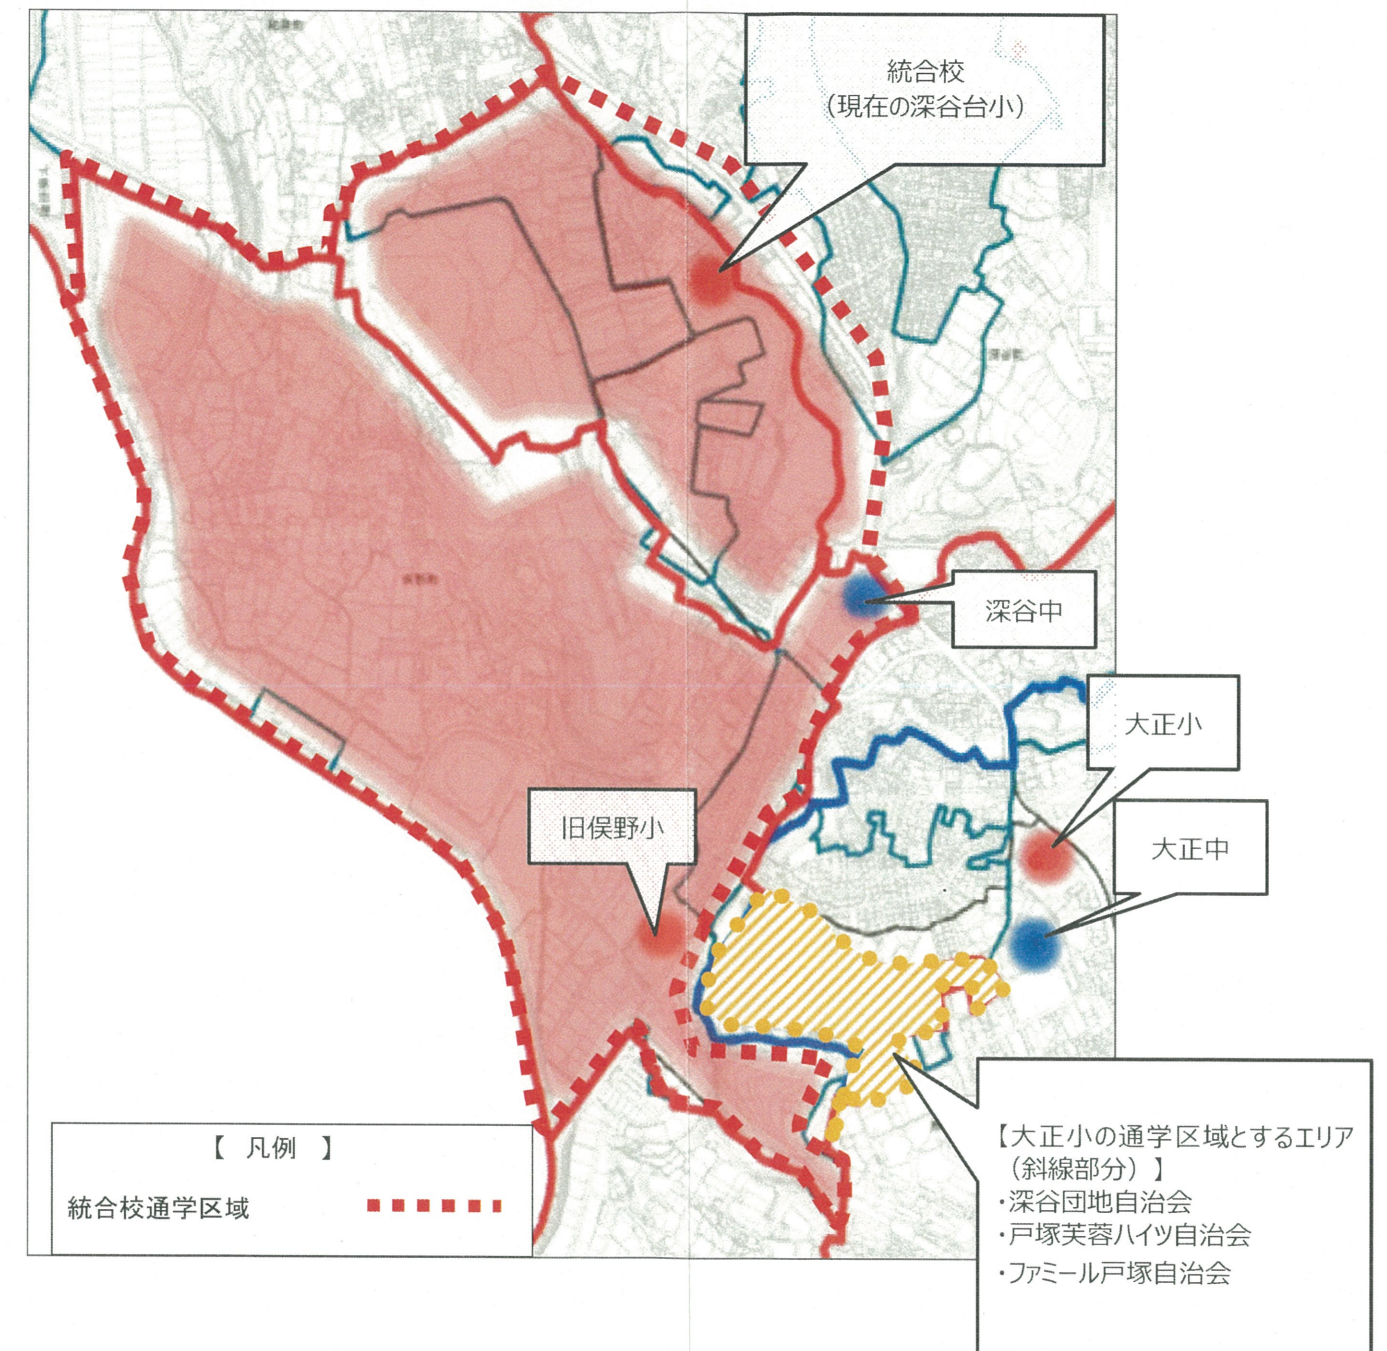

横浜市立学校条例の一部改正について

1 市立学校の統合の概要

統合する学校	統合後の学校
横浜市立 ^{ふかやだい} 深谷台小学校 (所在地：戸塚区深谷町1, 312番地の1)	横浜市立 ^{よこはまふかやだい} 横浜深谷台小学校 (所在地：戸塚区深谷町1, 312番地の1)
横浜市立 ^{またの} 俣野小学校 (所在地：戸塚区俣野町371番地)	※現 深谷台小学校

2 統合年月日（条例施行期日）

平成29年4月1日

3 条例改正概要

深谷台小学校と俣野小学校を統合し、統合後の学校名を横浜深谷台小学校とするため、横浜市立学校条例別表を改正します。

横浜深谷台小学校（統合校）位置及び予定通学区域図

市第50号議案説明資料
平成28年9月15日
こども青少年・教育委員会

統合前

統合後

学校名	児童数(人)	※個別支援学級を除く						
		28年度	29年度	30年度	31年度	32年度	33年度	34年度
深谷台小学校	児童数(人)	310	328	337	339	323	309	283
	学級数(学級)	12	12	12	12	12	13	13
俣野小学校	児童数(人)	120	124	123	114	99	97	82
	学級数(学級)	6	6	6	6	6	6	6

(平成28年度は5月1日現在の実数値、平成29年度以降は平成28年度義務教育人口推計値)

<平成29年開校時想定>

学校名	※個別支援学級を除く	
	児童数(人)	学級数(学級)
横浜深谷台小学校	413	13

(平成28年度義務教育人口推計による見込み)