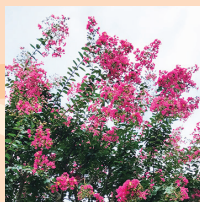

### Wakkun

Wakkun nació en 1988 para conmemorar el 60 aniversario del distrito. El cocodrilo fue elegido porque la forma del distrito de Tsurumi se parece a un cocodrilo.

Símbolo del distrito

Salvia,  
la flor del distrito