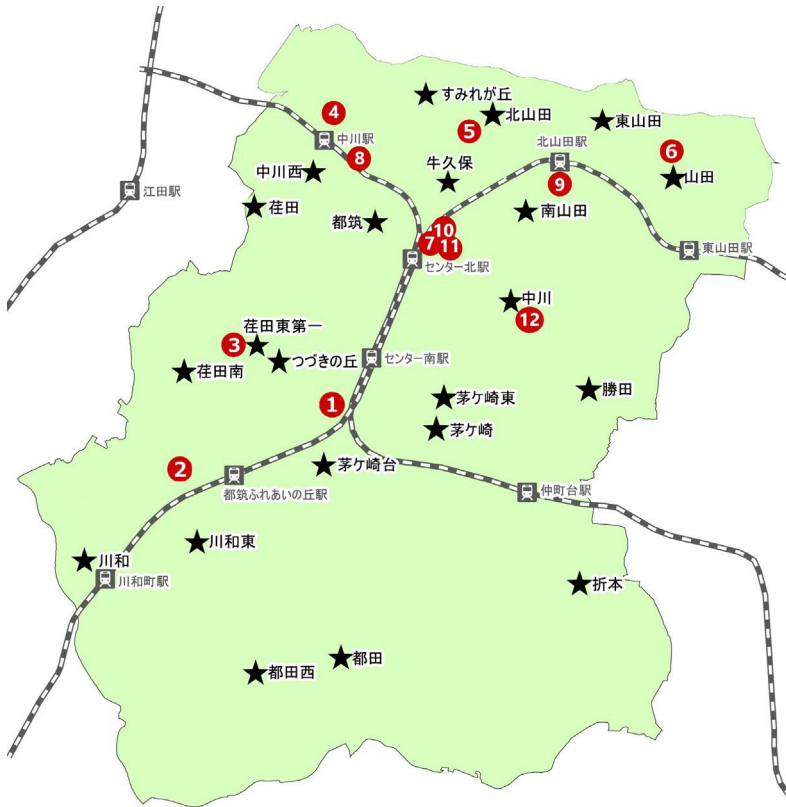

小学生の放課後(放課後児童健全育成事業)【都筑区版】

小学生が放課後を楽しく安全に過ごせる居場所として、各小学校に設置されている「放課後キッズクラブ(キッズ)」と、地域等で運営されている「放課後児童クラブ(いわゆる「学童保育」)」の2つの事業があります。

		放課後を小学校で過ごす 放課後キッズクラブ(キッズ)			放課後を地域で過ごす 放課後児童クラブ
		わくわく区分 (区分 1)	すくすく区分(区分 2)		
			ゆうやけ(A)	ほしぞら(B)	
概要		「遊びの場」として利用することを目的に実施 ※災害時や熱中症警戒アラート発令時等、受入中止の場合あり	保護者が就労等により昼間家庭にいない子どもたちに、「遊びの場」と「生活の場」を提供するために実施		昼間保護者がいない家庭等の子どもたちが、安全で豊かな放課後を過ごすために、地域の理解と協力のもとで運営
場所		小学校の施設内			民間施設 (マンション、一軒家等)
対象		当該実施校に通学している小学生、又は当該小学校区内に居住する私立学校等に通学する小学生 ※「すくすく区分」に登録する場合、就労証明書等が必要			留守家庭児童等
開所日		平日、土曜日			平日の他、土曜日の開所はクラブによって異なる
開所時間	平日	放課後から午後4時まで	放課後から午後5時まで	放課後から午後7時まで	放課後から午後7時まで ※クラブによって異なる
	土曜日	なし (プログラムがある日のプログラム参加は可能)	午前8時30分から午後5時まで	午前8時30分から午後7時まで	
	土曜日を除く学校休業日 (長期休業日等)	クラブが指定する時間(2時間程度)	午前8時から午後5時まで	午前8時から午後7時まで	
利用料等	利用料 (7・8月を除く)	無料 ※1日800円+おやつ代で、午後7時まで利用可能	2,000円/月 ※400円/回で午後7時まで延長利用が可能 ※おやつ代は実費	5,000円/月 ※おやつ代は実費	クラブによって異なる ※詳しくは各クラブへ問合せ
	利用料 (7・8月)	無料 ※1日800円+おやつ代で、午後7時まで利用可能	2,500円/月 ※400円/回で午後7時まで延長利用が可能 ※おやつ代は実費	5,500円/月 ※おやつ代は実費	
	減免後の利用料 (上限2,500円/月)		無料/月 ※就学援助世帯・市民税所得割非課税世帯・生活保護世帯が対象	7・8月以外 2,500円/月 7・8月のみ 3,000円/月	
	保険料	800円以内/年			
申込み		各クラブへ直接問合せ			

■区内の放課後キッズクラブ・放課後児童クラブについては、裏面で紹介しています。

■障害がある子どもの利用については、「障害児通所支援事業」をご利用できる場合があります。

利用の可否・方法等については、こども家庭支援担当(2階 24 番窓口)にご相談ください。

※掲載情報は令和7年4月時点の情報です。今後、変更される場合があります。

都筑区放課後児童健全育成事業所マップ

凡例 (一覧表の番号と一致)

★ 小学校・放課後キッズクラブ ● 放課後児童クラブ