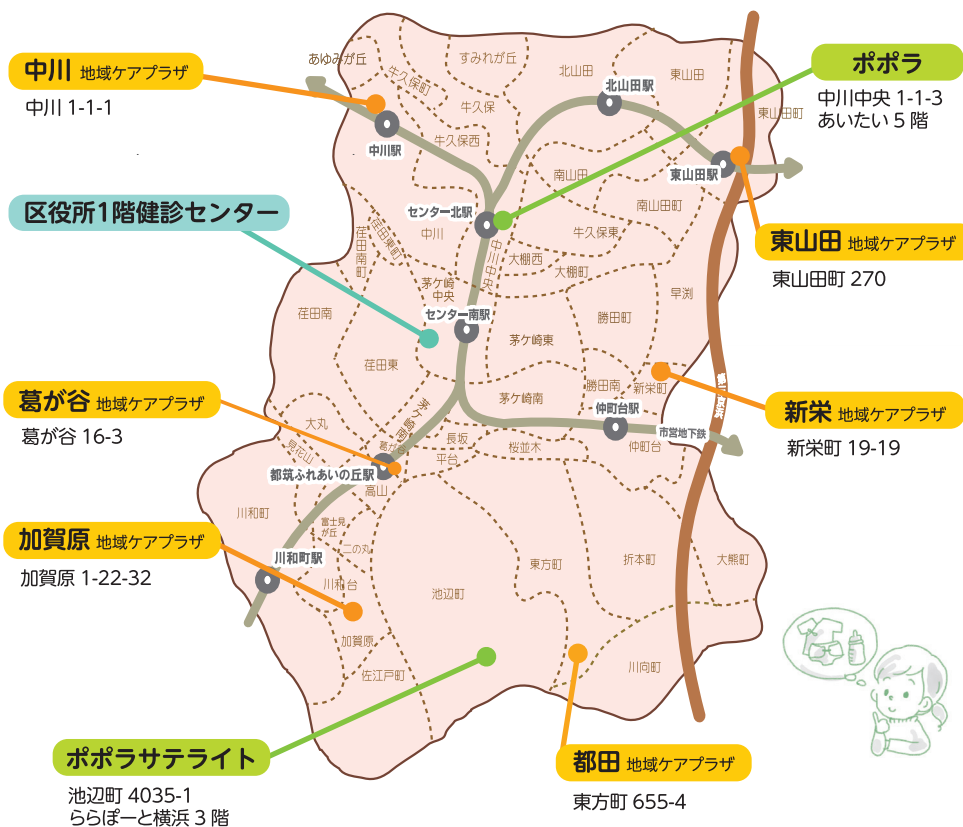

出産を迎える方々へ

～赤ちゃんとの生活をイメージしてみましょう～

都筑区在住で、初めて出産を迎える方とその家族に健やかな妊娠期を過ごし出産に臨めるように、保健指導と出産後の赤ちゃんとの生活をイメージできるような体験型プログラムを取り入れた両親教室を実施しています。

平日開催および休日開催の教室があります。生まれてくる赤ちゃんのためにぜひご参加ください。

*ご自身や家族の都合の良い日や時間、開催場所にご参加ください。

対象

- ①初めて出産を迎える妊娠20週以降の方
 - ②都筑区在住の方
- 上記①②を満たす妊婦とそのパートナー
※ 経産婦の方はご相談ください

持ち物

母子健康手帳、子育てガイドブックどれどれ、筆記用具

両親教室の様子

両親教室会場MAP

* 荒天、天災等によって中止・延期・開催方法の変更をする場合があります。情報は区およびポポラのホームページで更新します。あらかじめご了承ください。

ポポラ・ポポラサテライトの妊娠中の方のためのイベント情報はこちら

* 提供された個人情報は、今回の事業のみに利用し、その他の目的で利用することはありません。

両親教室開催日程

妊娠中の方とそのパートナーのために休日及び平日に、両親教室を開催しています。
休日に参加したい方や自宅近くの会場に参加したい方などそれぞれご自身や家族の都合に合わせてご参加ください。

2025年

2026年

出産予定月(受講目安)

8月 9月 10月 11月 12月 1月 2月 3月 4月 5月 6月 7月

休日両親教室

会場		内容	時間	4月	5月	6月	7月	8月	9月	10月	11月	12月	1月	2月	3月	申込方法	申込	
都筑区子育て支援センター	ポポラサテライト (ららぽーと横浜) TEL:045-507-6856	妊娠中の生活、赤ちゃんとの生活、沐浴・抱っこ体験、妊婦ジャケットでの妊婦体験 ●都筑区子育て支援センター	16:00~17:30	12(土)	10(土)	14(土)	12(土)	9(土)	13(土)	11(土)	8(土)	13(土)	10(土)	14(土)	14(土)	詳細と申込みはこちらから  ●ポポラサテライト、ポポラ(先着順:定員各12組) ●各地域ケアプラザ(先着順:定員各6組)	[申込開始] 開催日の前月10日12:00 [申込締切] 開催日の2日前12:00まで	
	ポポラ (センター北駅直結) TEL:045-912-5135		10:30~12:00	26(土)	24(土)	28(土)	26(土)	23(土)	27(土)	25(土)	22(土)	27(土)	24(土)	28(土)	28(土)			
地域ケアプラザ	葛が谷	見学、利用者の親子との交流など							7(日)PM						1(日)PM			
	東山田	●地域ケアプラザ	AM 10:00~		18(日)AM						16(日)AM							
	中川	子育て支援について紹介	11:30				5(土)AM			4(土)AM								
	新栄		PM 13:30~	19(土)AM									17(土)AM					
	都田		15:00				3(日)PM					7(日)PM						
加賀原					1(日)PM								8(日)PM					