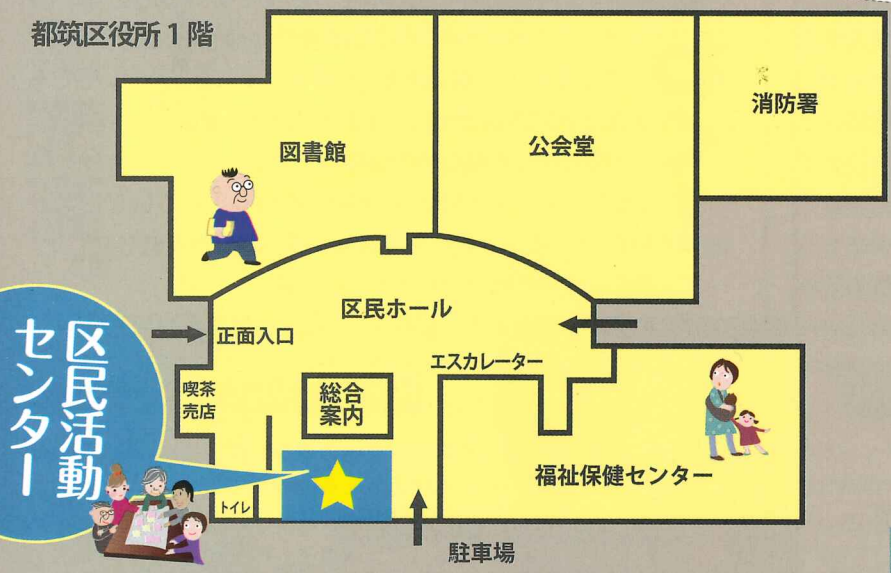

区民活動センター

きっかけマガジン「つづき縁(えん)ジン」は区民サポーターがコンセプト作りに参画しています

区民サポーターの

「2、3号」企画編集を終えて……

- 第三号 つづき縁ジン 効果あれ(くまごろう)
- また一つ 笑顔の居場所 増えた日々(イケベッティ)
- 縁ジンを他と比べてご満悦(カメ屋メロン堂)
- 発行の度に成長子の姿(チビ子)
- 寒いなか 4月を目指して春3号(スーさん)
- 何気ない会話の中にも贈り物(レディー・かかあ)
- 増刷の報せを聞いて眉ひらく(エリザベス)

「チビ子さん」の本音レポート第3弾 桜の季節は、思いさまざま……

何かを作り上げるのって楽しい！
私たち、バブル期 美人OLコンビ
都筑区の素敵な人、
いっぱい知ってる

運動神経抜群
スポーツセンター制覇

この春、幼稚園に入園する息子。
意外にも(!?) 寂しい自分がある。

きっかけマガジン「つづき縁ジン」
区民サポーター募集中
×切：4月30日 問合せ：都筑区民活動センター

ひとりの力は小さいけれど、ひとりがひとりとながっていけば、やがて地域を動かすエンジンができます。
「つづき縁(えん)ジン」は都筑の力を豊かにする、[人と人がつながる] きっかけづくりをしています。