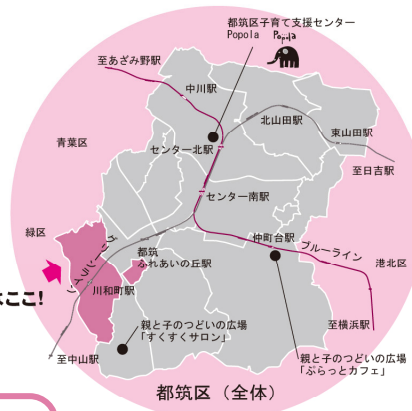

川和地区

まちであいマップ

0 500 1000m

都筑区子育て支援センター Popola (ポポラ)
 住所: 中川中央一丁目1-3 ショッピングタウンあいたい5階
 市営地下鉄センター北駅徒歩2分
 ☎ 912-5135 FAX 912-5160
 開館日: 火~土曜日 午前10時~午後5時 (ひろばは午後4時まで)

親子のつどいの広場「ぶらっとカフェ」
 住所: 仲町台一丁目20-11 ヒルサイド303号
 市営地下鉄仲町台駅徒歩3分
 ☎ 090-8304-7161 (開館日のみ)
 開館日: 月~木曜日 午前10時~午後4時
 金曜日 出張ぶらっとカフェ
 料金: 大人200円 *新規登録料300円

親子のつどいの広場「すくすくサロン」
 住所: 佐江戸町1829 (ららぽーと横浜から徒歩9分)
 ☎ FAX 516-9117 (開館日のみ)
 開館日: 月・火・水・金曜日 午前10時~午後3時
 *イベント時はサロンが閉まりますのでお問合せください。
 料金: 大人200円 *初回のみカード発行料200円あり

区内緑道・公園

5月 歩け歩け大会
 (川和東小学校〜鴨池公園〜川和富士公園)

川和東小学校

2月 地域防災拠点訓練
 10月 二の丸秋祭り

こぶし公園

7~8月 ラジオ体操
 11月 防災訓練

二の丸全域

6月 町内清掃
 11月 町内清掃

都田公園

9月 グラウンドゴルフ大会
 10月 川和地区連合町内会体育祭

もみじ公園

マークの説明

- 子育て支援者
- 赤ちゃん会
- 保育園
- 幼稚園
- 小学校
- トイレ
- 川和地区

川和公会堂

3月 子供会歓送迎会

近隣の公園

7~8月 ラジオ体操

川和町全域

偶数月 さわやか運動(町内清掃)
 毎月・年末夜間 防犯パトロール