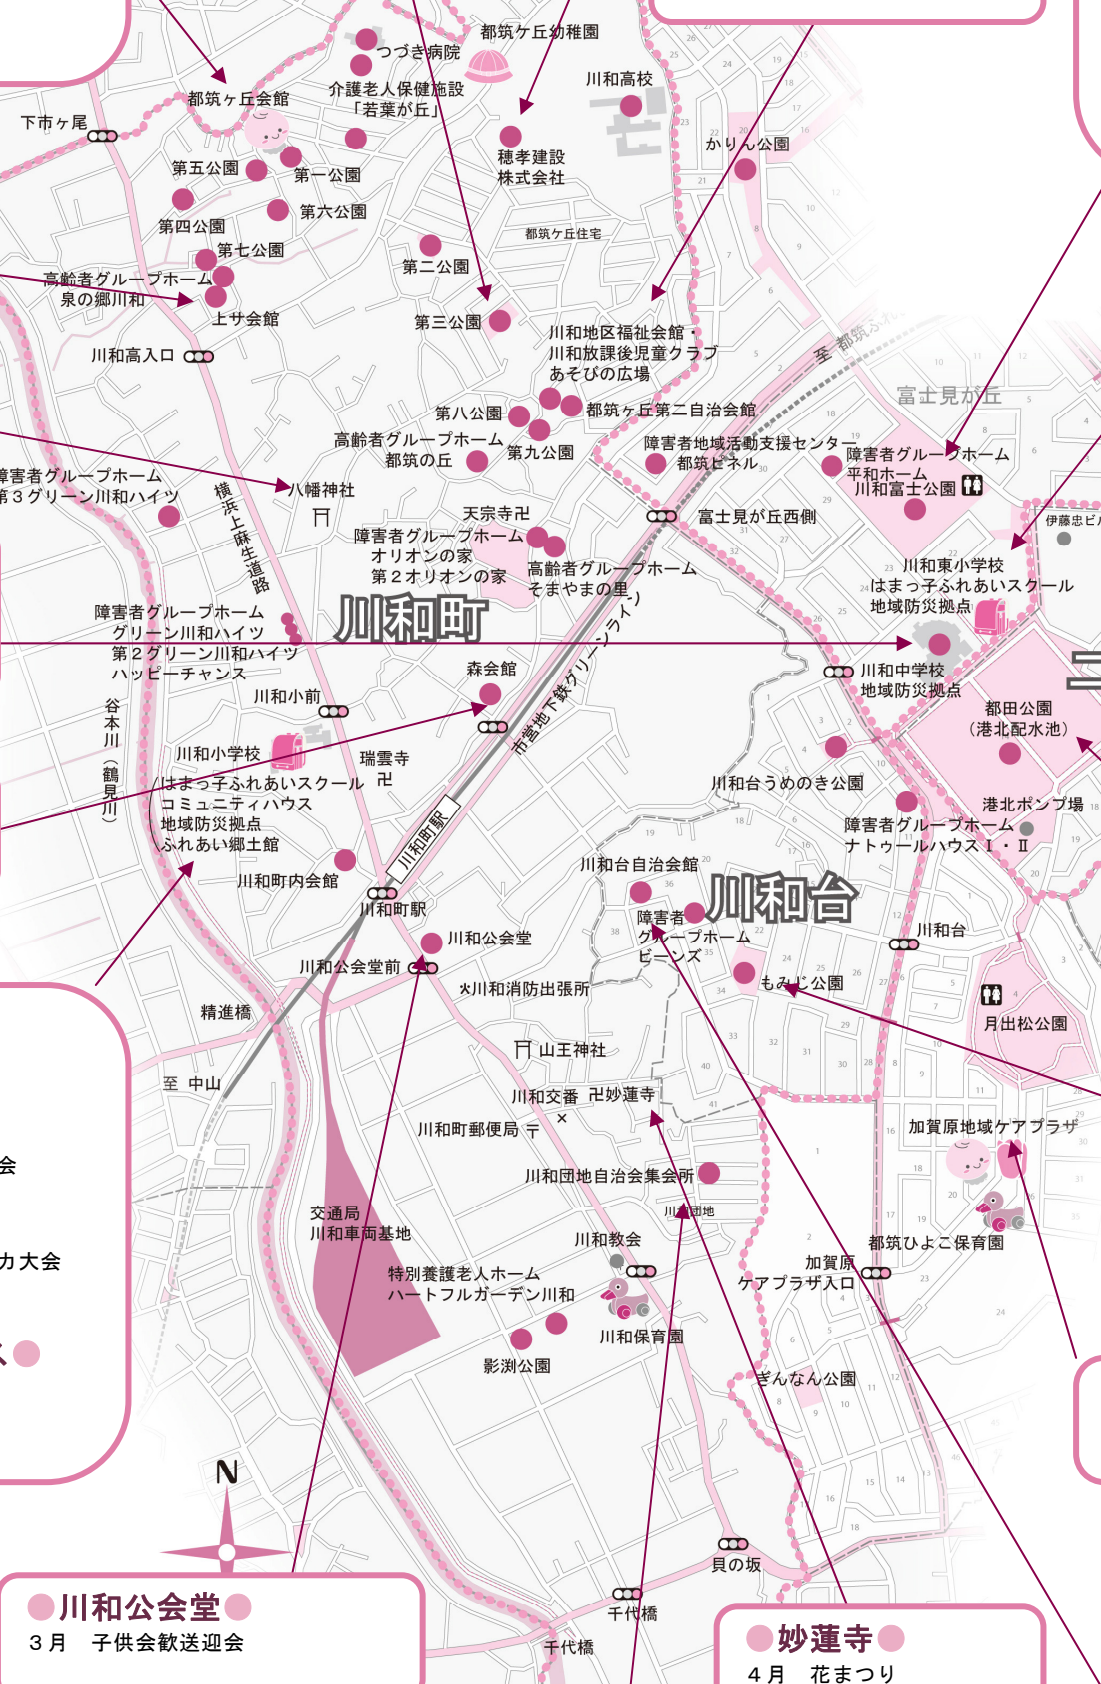

八幡神社

10月 八幡神社例祭

川和中学校

10月 若葉祭
 音楽を楽しむ
 地域防災拠点訓練

森会館

3月 子供会歓送迎会

川和小学校

1月 どんど焼き
 7~8月 プール
 8月 川和町盆踊り大会
 10月 南部地区インディアカ大会
 11月 川和芸能文化祭
 地域防災拠点訓練
 12月 川和たのしむインディアカ大会

川和小学校 コミュニティハウス

3月 子供会歓送迎会
 11月 コミハウス文化祭

都筑ヶ丘第三公園

8月 夏祭り
 ラジオ体操

穂孝建設株式会社

1月 どんど焼き

川和地区福社会館

毎月 あそびの広場

マークの説明

- 子育て支援者
- 赤ちゃん会
- 保育園
- 幼稚園
- 小学校
- トイレ
- 川和地区

川和公会堂

3月 子供会歓送迎会

近隣の公園

7~8月 ラジオ体操

川和町全域

偶数月 さわやか運動(町内清掃)
 毎月・年末夜間 防犯パトロール

妙蓮寺

4月 花まつり

川和団地集会所

3月 6年生を送る会
 10月 お楽しみ会

川和団地中央公園

7~8月 ラジオ体操
 8月 川和団地自治会夏祭り

子育て情報につきましては「チルコロマップ」をご参照ください。

平成21年の行事をもとに作成しました。