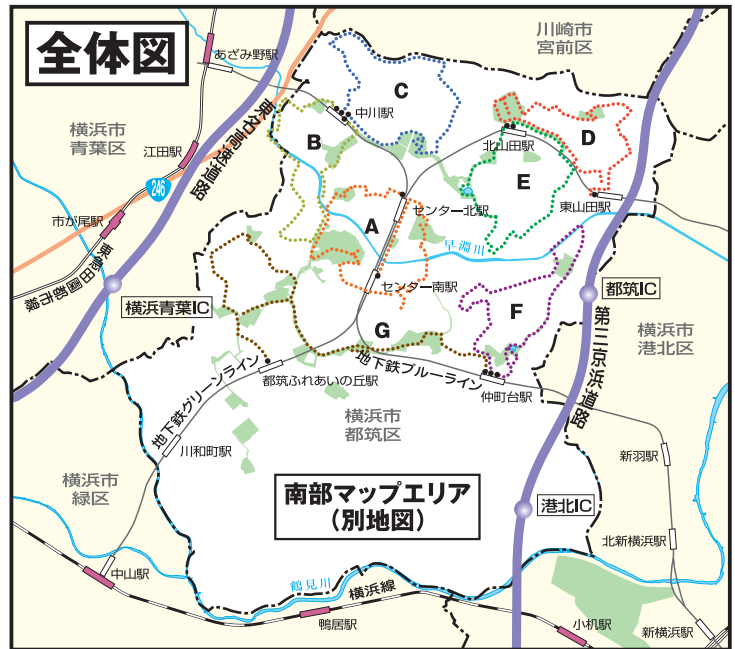

都筑区北部 水と緑の散策マップ

～健康への第一歩は散歩から～

A センター北・南駅コース

B 中川駅南コース

C 中川駅北コース

D 東山田駅コース

E 北山田駅コース

F 仲町台駅コース

G 仲町台駅～都筑ふれあいの丘駅コース

1日1万歩ウォークのススメ